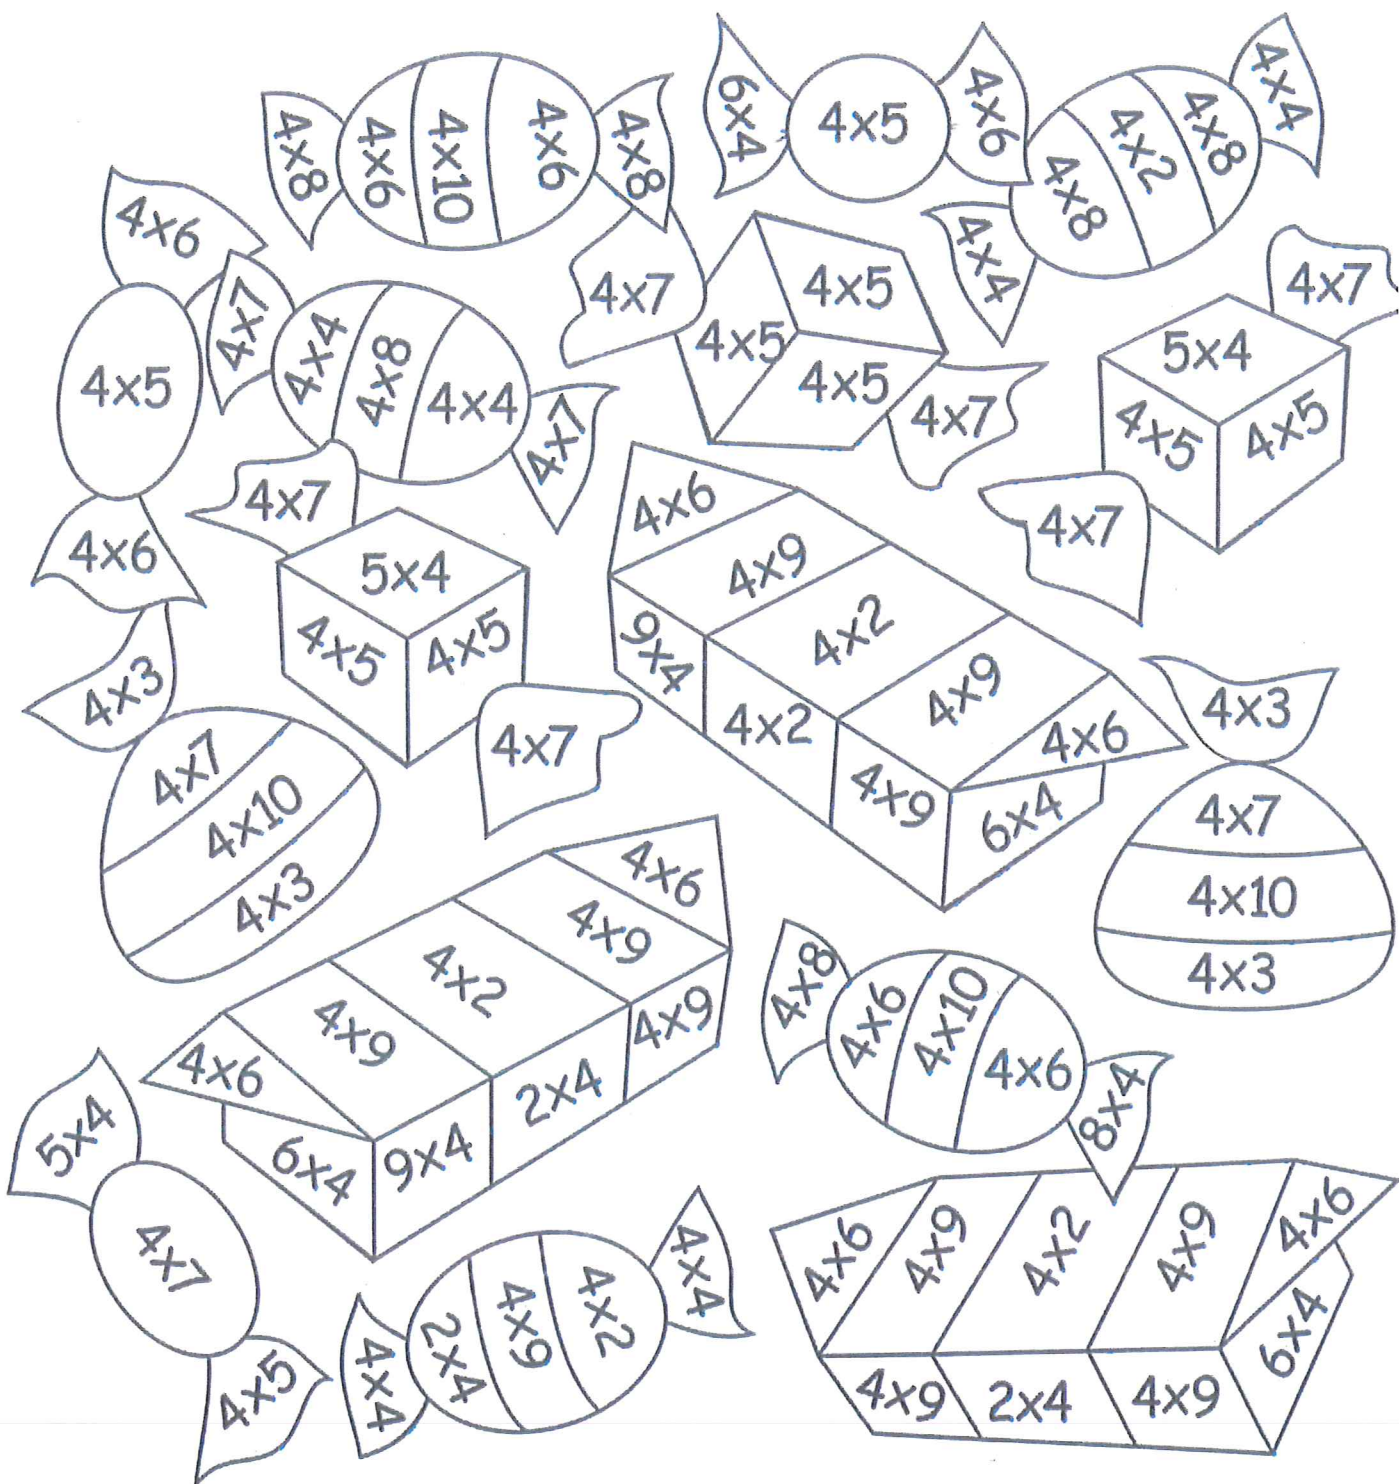

DOBROVOLNÉ

- 8 12 16 20 24 28 32 36 40

DOBROVOLNĚ

- | | | | |
|----------------|-----------------|--------------|-----------|
| 3 - ORANŽOVÁ | 12 - SV. ZELENÁ | 21 - ČERNÁ | 30 - BÍLÁ |
| 6 - TM. ZELENÁ | 15 - HNĚDÁ | 24 - ZELENÁ | |
| 9 - ŠEDÁ | 18 - SV. MODRÁ | 27 - ČERVENÁ | |